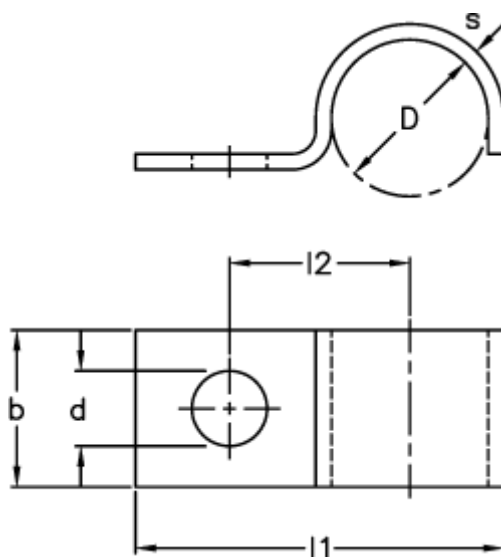

Varenummer: 025207000027
Beskrivelse: Norma rørbøjle type 520
BSN 27x20x2 W1

Mål

$$b = 20$$

$$D = 27$$

$$d = 7$$

$$l1 = 37.5$$

$$l2 = 27.5$$

$$s = 2$$